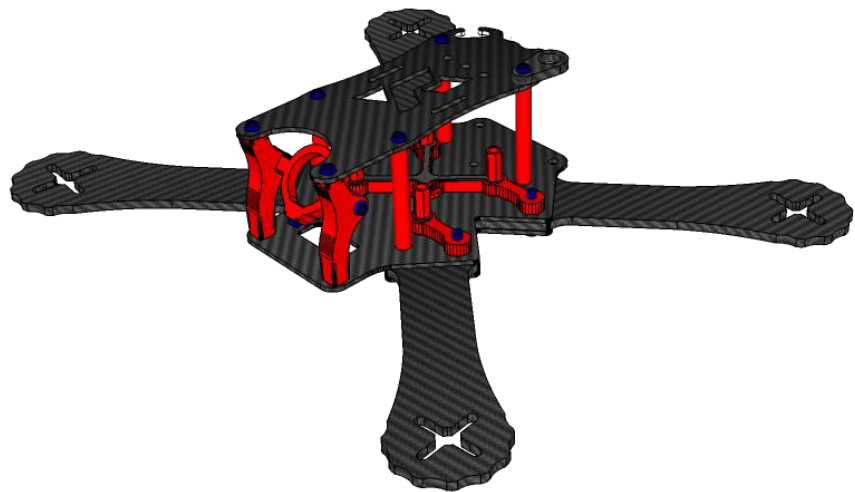

Z X GOONE

CONTENU DU KIT RACE BOLT 230 / 260

Top plate 1,5 mm x1

Main plate 1,5 mm x1

Arms 3,5 mm x4

X plate 1,5 mm x1

Spacers M3x35 x4

Support cam fpv x1

M3x10 mm x2

M3x5 mm x1

M3x6 mm x7

M3x10 mm x8

M3x18MM x4

Z X COGNE

Vis M3x18 x4

Vis M3x10 x8

Z X GOONE

Vis M3x10 x4
Spacers M3x35

Z X COGNE

Vis M3x6 x 2
Spacers M3X35
Spacers cam fpv

Vis M3x6 x5
Vis M3x10 x1

Z X GOENE