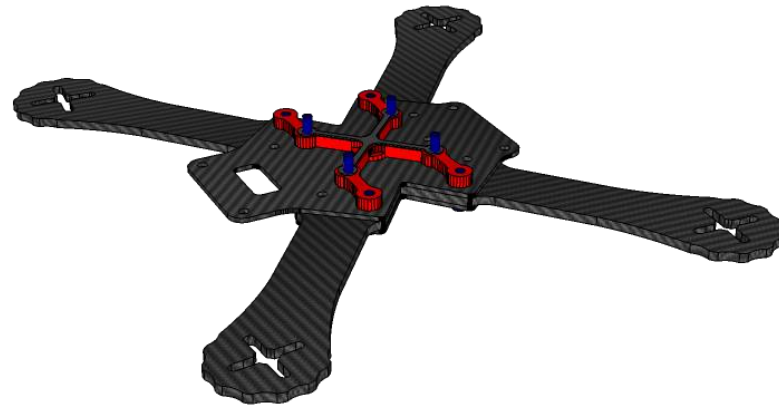

Z X GOONE

CONTENU DU KIT RACE BOLT 230 / 260

Top plate 1,5 mm x1

Main plate 1,5 mm x1

Arms 3,5 mm x4

X plate 1,5 mm x1

Spacers M3x35 x4

Support cam fpv x1

M3x10 mm x2

M3x5 mm x1

M3x6 mm x7

M3x10 mm x8

M3x18MM x4

Z X COGNE

Vis M3x18 x4

Vis M3x10 x8

Z X GOONE

Vis M3x10 x4
Spacers M3x35

Z X COGNE

Vis M3x6 x 2
Spacers M3X35
Spacers cam fpv

Vis M3x6 x5
Vis M3x10 x1

Z X GOENE