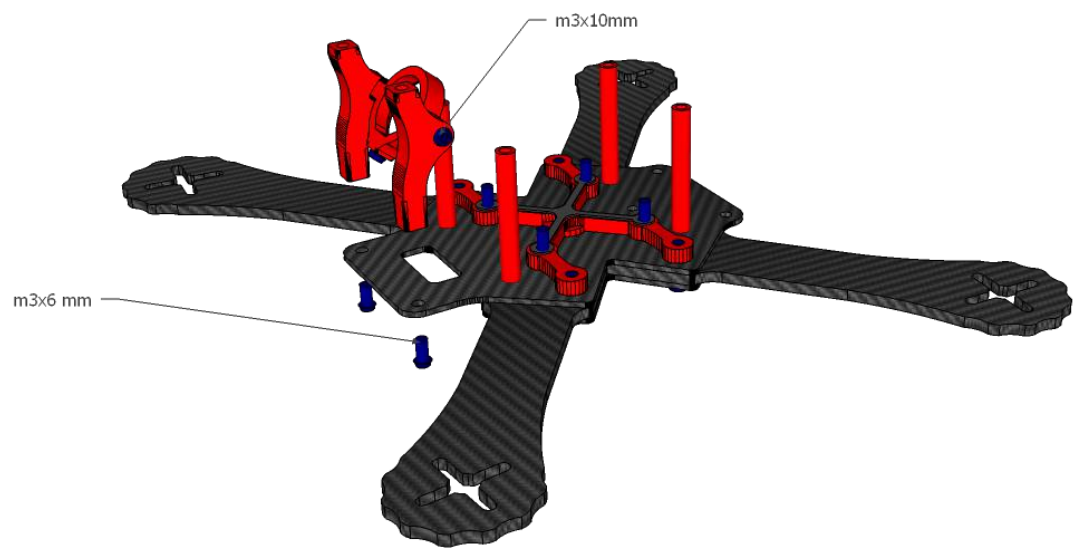

Z X GOONE

CONTENU DU KIT RACE BOLT 230 / 260

Top plate 1,5 mm x1

Main plate 1,5 mm x1

Arms 3,5 mm x4

X plate 1,5 mm x1

Spacers M3x35 x4

Support cam fpv x1

Z X GOONE

Vis M3x10 x4
Spacers M3x35

Z X COGNE

Vis M3x6 x 2
Spacers M3X35
Spacers cam fpv

Vis M3x6 x5
Vis M3x10 x1

Z X GOENE