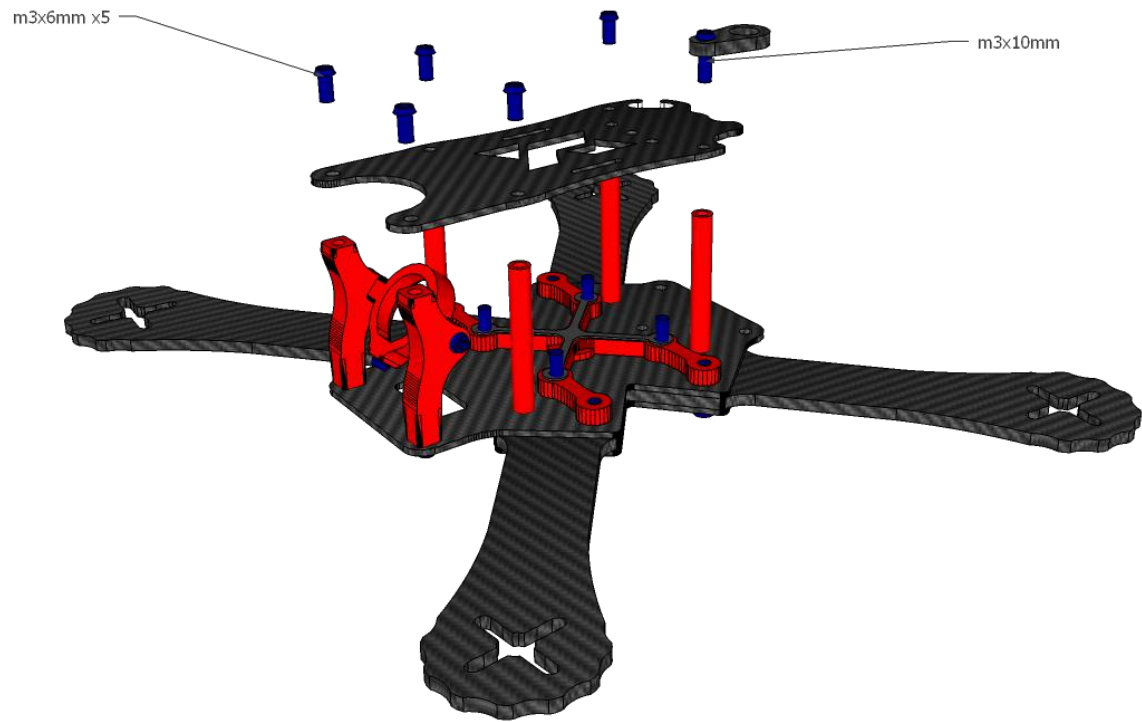

Z X GOONE

CONTENU DU KIT RACE BOLT 230 / 260

Top plate 1,5 mm x1

Main plate 1,5 mm x1

Arms 3,5 mm x4

X plate 1,5 mm x1

Spacers M3x35 x4

Support cam fpv x1

Z X GOONE

Vis M3x10 x4
Spacers M3x35

Z X COGNE

Vis M3x6 x 2
Spacers M3X35
Spacers cam fpv

Vis M3x6 x5
Vis M3x10 x1

Z X GOENE