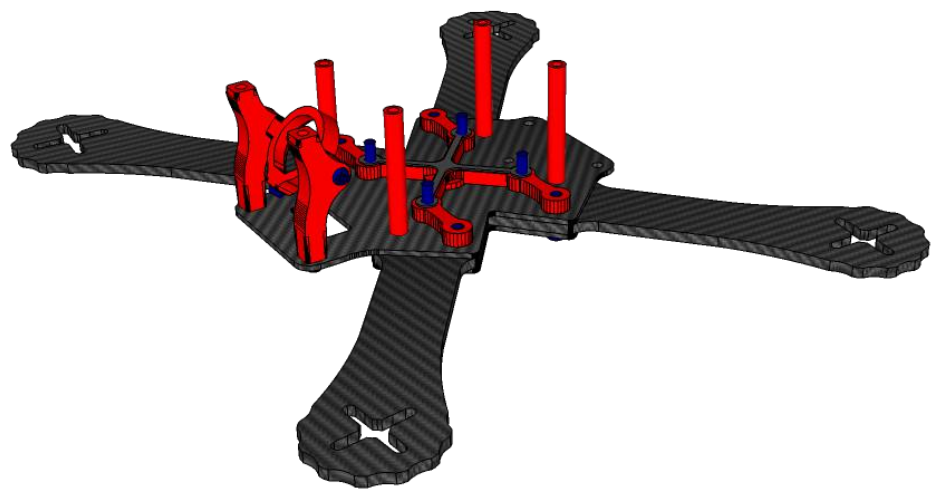

Z X GOONE

CONTENU DU KIT RACE BOLT 230 / 260

Top plate 1,5 mm x1

Main plate 1,5 mm x1

Arms 3,5 mm x4

X plate 1,5 mm x1

Spacers M3x35 x4

Support cam fpv x1

Z X GOONE

Vis M3x10 x4
Spacers M3x35

Z X COGNE

Vis M3x6 x 2
Spacers M3X35
Spacers cam fpv

Vis M3x6 x5
Vis M3x10 x1

Z X GOENE