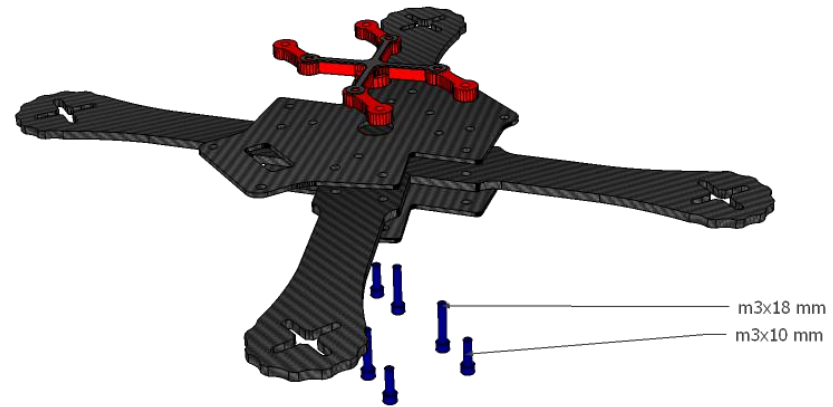

Z X GOONE

CONTENU DU KIT RACE BOLT 230 / 260

Top plate 1,5 mm x1

Main plate 1,5 mm x1

Arms 3,5 mm x4

X plate 1,5 mm x1

Spacers M3x35 x4

Support cam fpv x1

M3x10 mm x2

M3x5 mm x1

M3x6 mm x7

M3x10 mm x8

M3x18MM x4

Z X COGNE

Vis M3x18 x4

Vis M3x10 x8

Z X GOONE

Vis M3x10 x4
Spacers M3x35

Z X COGNE

Vis M3x6 x 2
Spacers M3X35
Spacers cam fpv

Vis M3x6 x5
Vis M3x10 x1

Z X GOENE