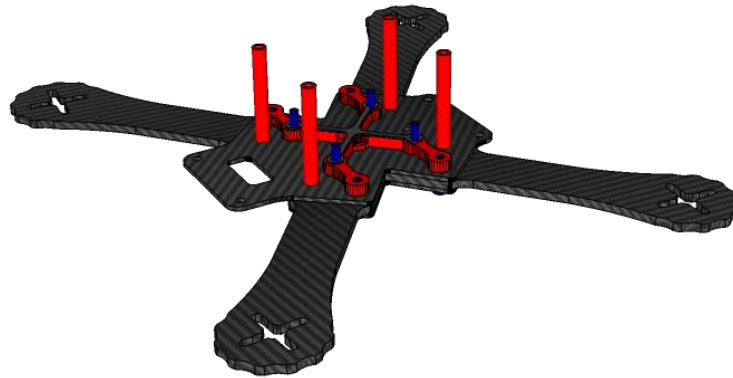

Z X GOONE

CONTENU DU KIT RACE BOLT 230 / 260

Top plate 1,5 mm x1

Main plate 1,5 mm x1

Arms 3,5 mm x4

X plate 1,5 mm x1

Spacers M3x35 x4

Support cam fpv x1

Z X GOONE

Vis M3x10 x4
Spacers M3x35

Z X COGNE

Vis M3x6 x 2
Spacers M3X35
Spacers cam fpv

Vis M3x6 x5
Vis M3x10 x1

Z X GOENE