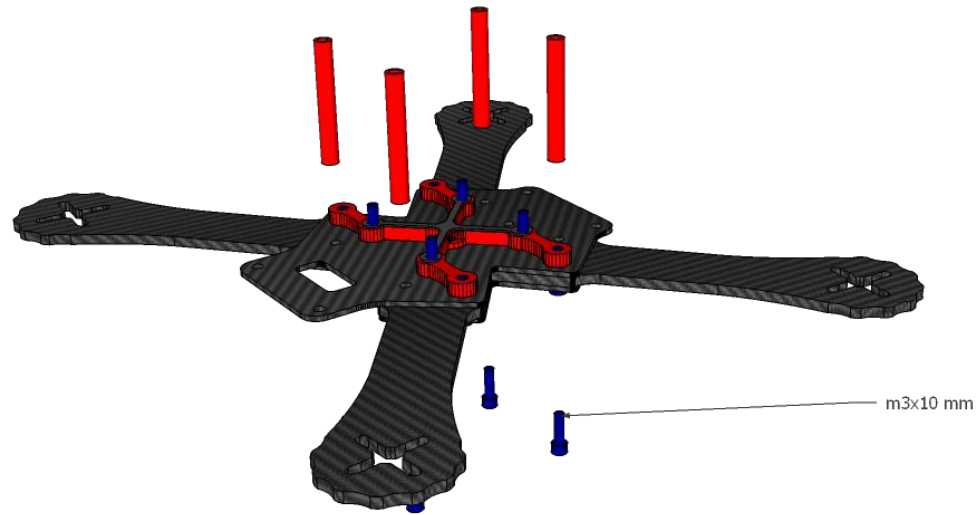

Z X GOONE

CONTENU DU KIT RACE BOLT 230 / 260

Top plate 1,5 mm x1

Main plate 1,5 mm x1

Arms 3,5 mm x4

X plate 1,5 mm x1

Spacers M3x35 x4

Support cam fpv x1

M3x10 mm x2

M3x5 mm x1

M3x6 mm x7

M3x10 mm x8

M3x18MM x4

Z X COGNE

Vis M3x18 x4

Vis M3x10 x8

Z X GOONE

Vis M3x10 x4
Spacers M3x35

Z X COGNE

Vis M3x6 x 2
Spacers M3X35
Spacers cam fpv

Vis M3x6 x5
Vis M3x10 x1

Z X GOENE